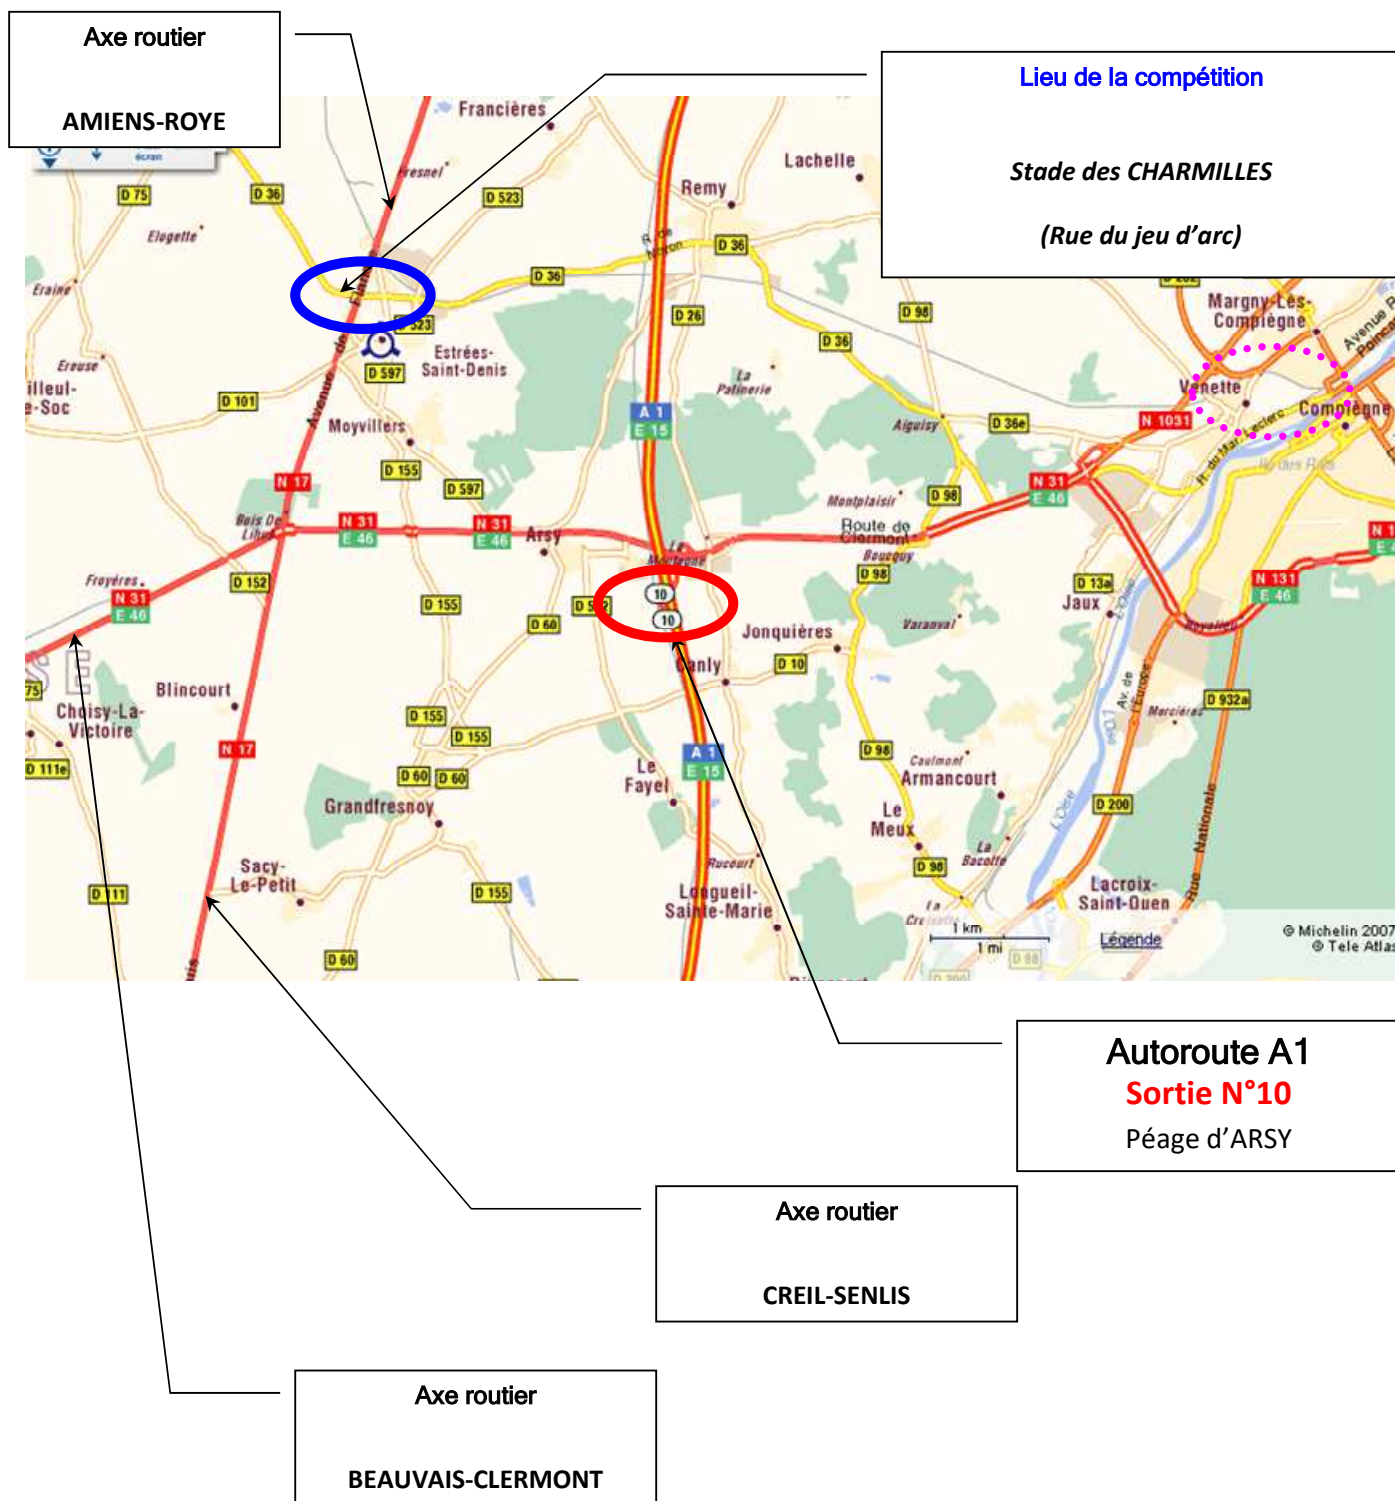

Parcours fléché depuis l'entrée d'Estrées Saint Denis (60190)

A titre d'information : Paris se situe à 45 minutes d'Estrées St Denis par autoroute.

Compagnie d'Arc d'Estrées Saint Denis

Site internet du club : ciecestd.com